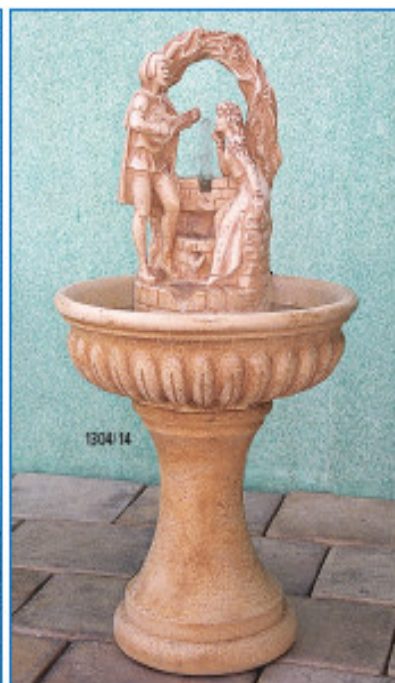

1305/12

Ref. 1305

Fuente Sirenita P
Small Mermaid Fountain
Ø 63 x 110 cm. • 79 kg.

1306/18

1306/5

Ref. 1306

Fuente Perla P
Small Pearl Fountain
Ø 63 x 115 cm. • 90 kg.

Ref. 1320

Fuente Medieval P
Small Medieval Fountain
Ø 56 x 91 cm. • 64 kg.

Ref. 1207

Fuente Enano Carretilla
Dwarf Fountain
Ø 53 x 107 cm. • 89 kg.

© FUNDICIONES PAVONI S.L. - 1997

Arte Hispano

Ref. 1303

Fuente Neptuno
Neptuno Fountain
Ø 70 x 119 cm. • 105 kg.

Ref. 1304

Fuente Romeo y Julieta
Romeo and Juliet Fountain
Ø 62 x 112 cm. • 89 kg.

Arte Hispano

© FUNDICIONES PAVONI S.L. - 1997

Ref. 1445

Fuente Alcazar
Alcazar Fountain
Ø 79 x 116 cm. • 180 kg.

Ref. 1445

Fuente Alcazar
Alcazar Fountain
Ø 79 x 116 cm. • 180 kg.

Ref. 1240

Fuente Cuatro Cierros
Four Taps Fountain
56 x 56 x 140 cm. • 85 kg.

Ref. 1438

Fuente Toledo
Toledo Fountain
Ø 49 x 98 cm. • 83 kg.

Arte Hispano

© FUNDACIÓN PEREZ GALVÁN. PA. 2014. B.C.

Arte Hispano