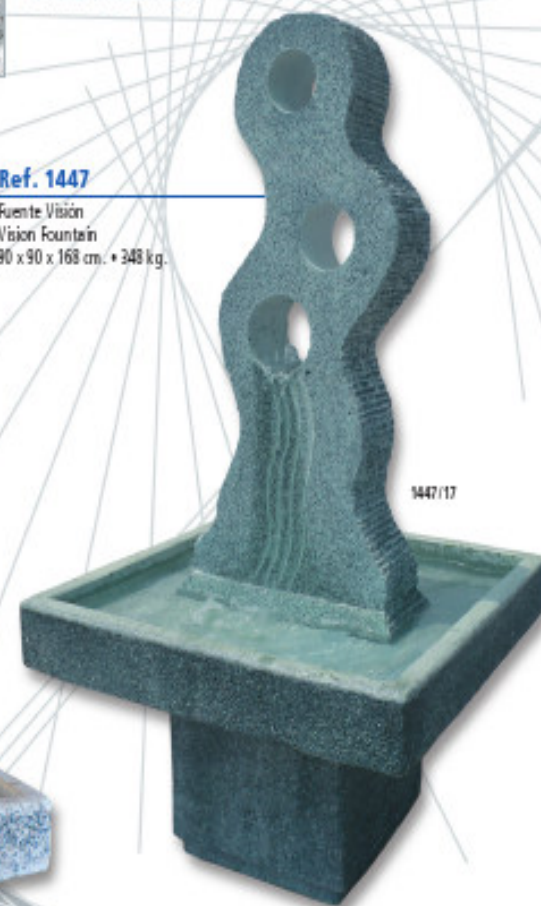

Ref. 1447

Fuente Visión
Vision Fountain
90 x 90 x 168 cm. • 348 kg.