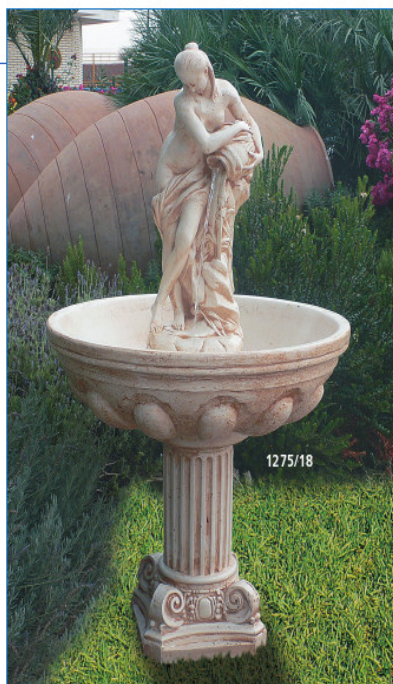

© MODELOS REGISTRADOS / PATENTED

FUENTES MEDIANAS Y GRANDES
MEDIUM AND BIG SIZE FOUNTAINS

Ref. 1225

Fuente Exótica 3 alturas
3 tiers Exotic Fountain
Ø 95 x 170 cm. • 292 kg.

Ref. 1226

Fuente Exótica 2 alturas
2 tiers Exotic Fountain
Ø 95 x 140 cm. • 235 kg.

Ref. 1225

Fuente Exótica 3 alturas
3 tiers Exotic Fountain
Ø 95 x 170 cm. • 292 kg.

Ref. 1275

Fuente Griega
Greek Fountain
Ø 90 x 150 cm. • 253 kg.

Ref. 1307

Fuente Perla G
Big Pearl Fountain
Ø 110 x 170 cm. • 265 kg.

Ref. 1309

Fuente Perla 2 alturas
2 tiers Pearl Fountain
Ø 110 x 170 cm. • 248 kg.

MODELOS REGISTRADOS / PATENTED

Ref. 1274

Brocal Pozo + Hierro + Bomba
Well with curb + iron fittings + pump
Ø 100 x 275 cm. • 323 kg.